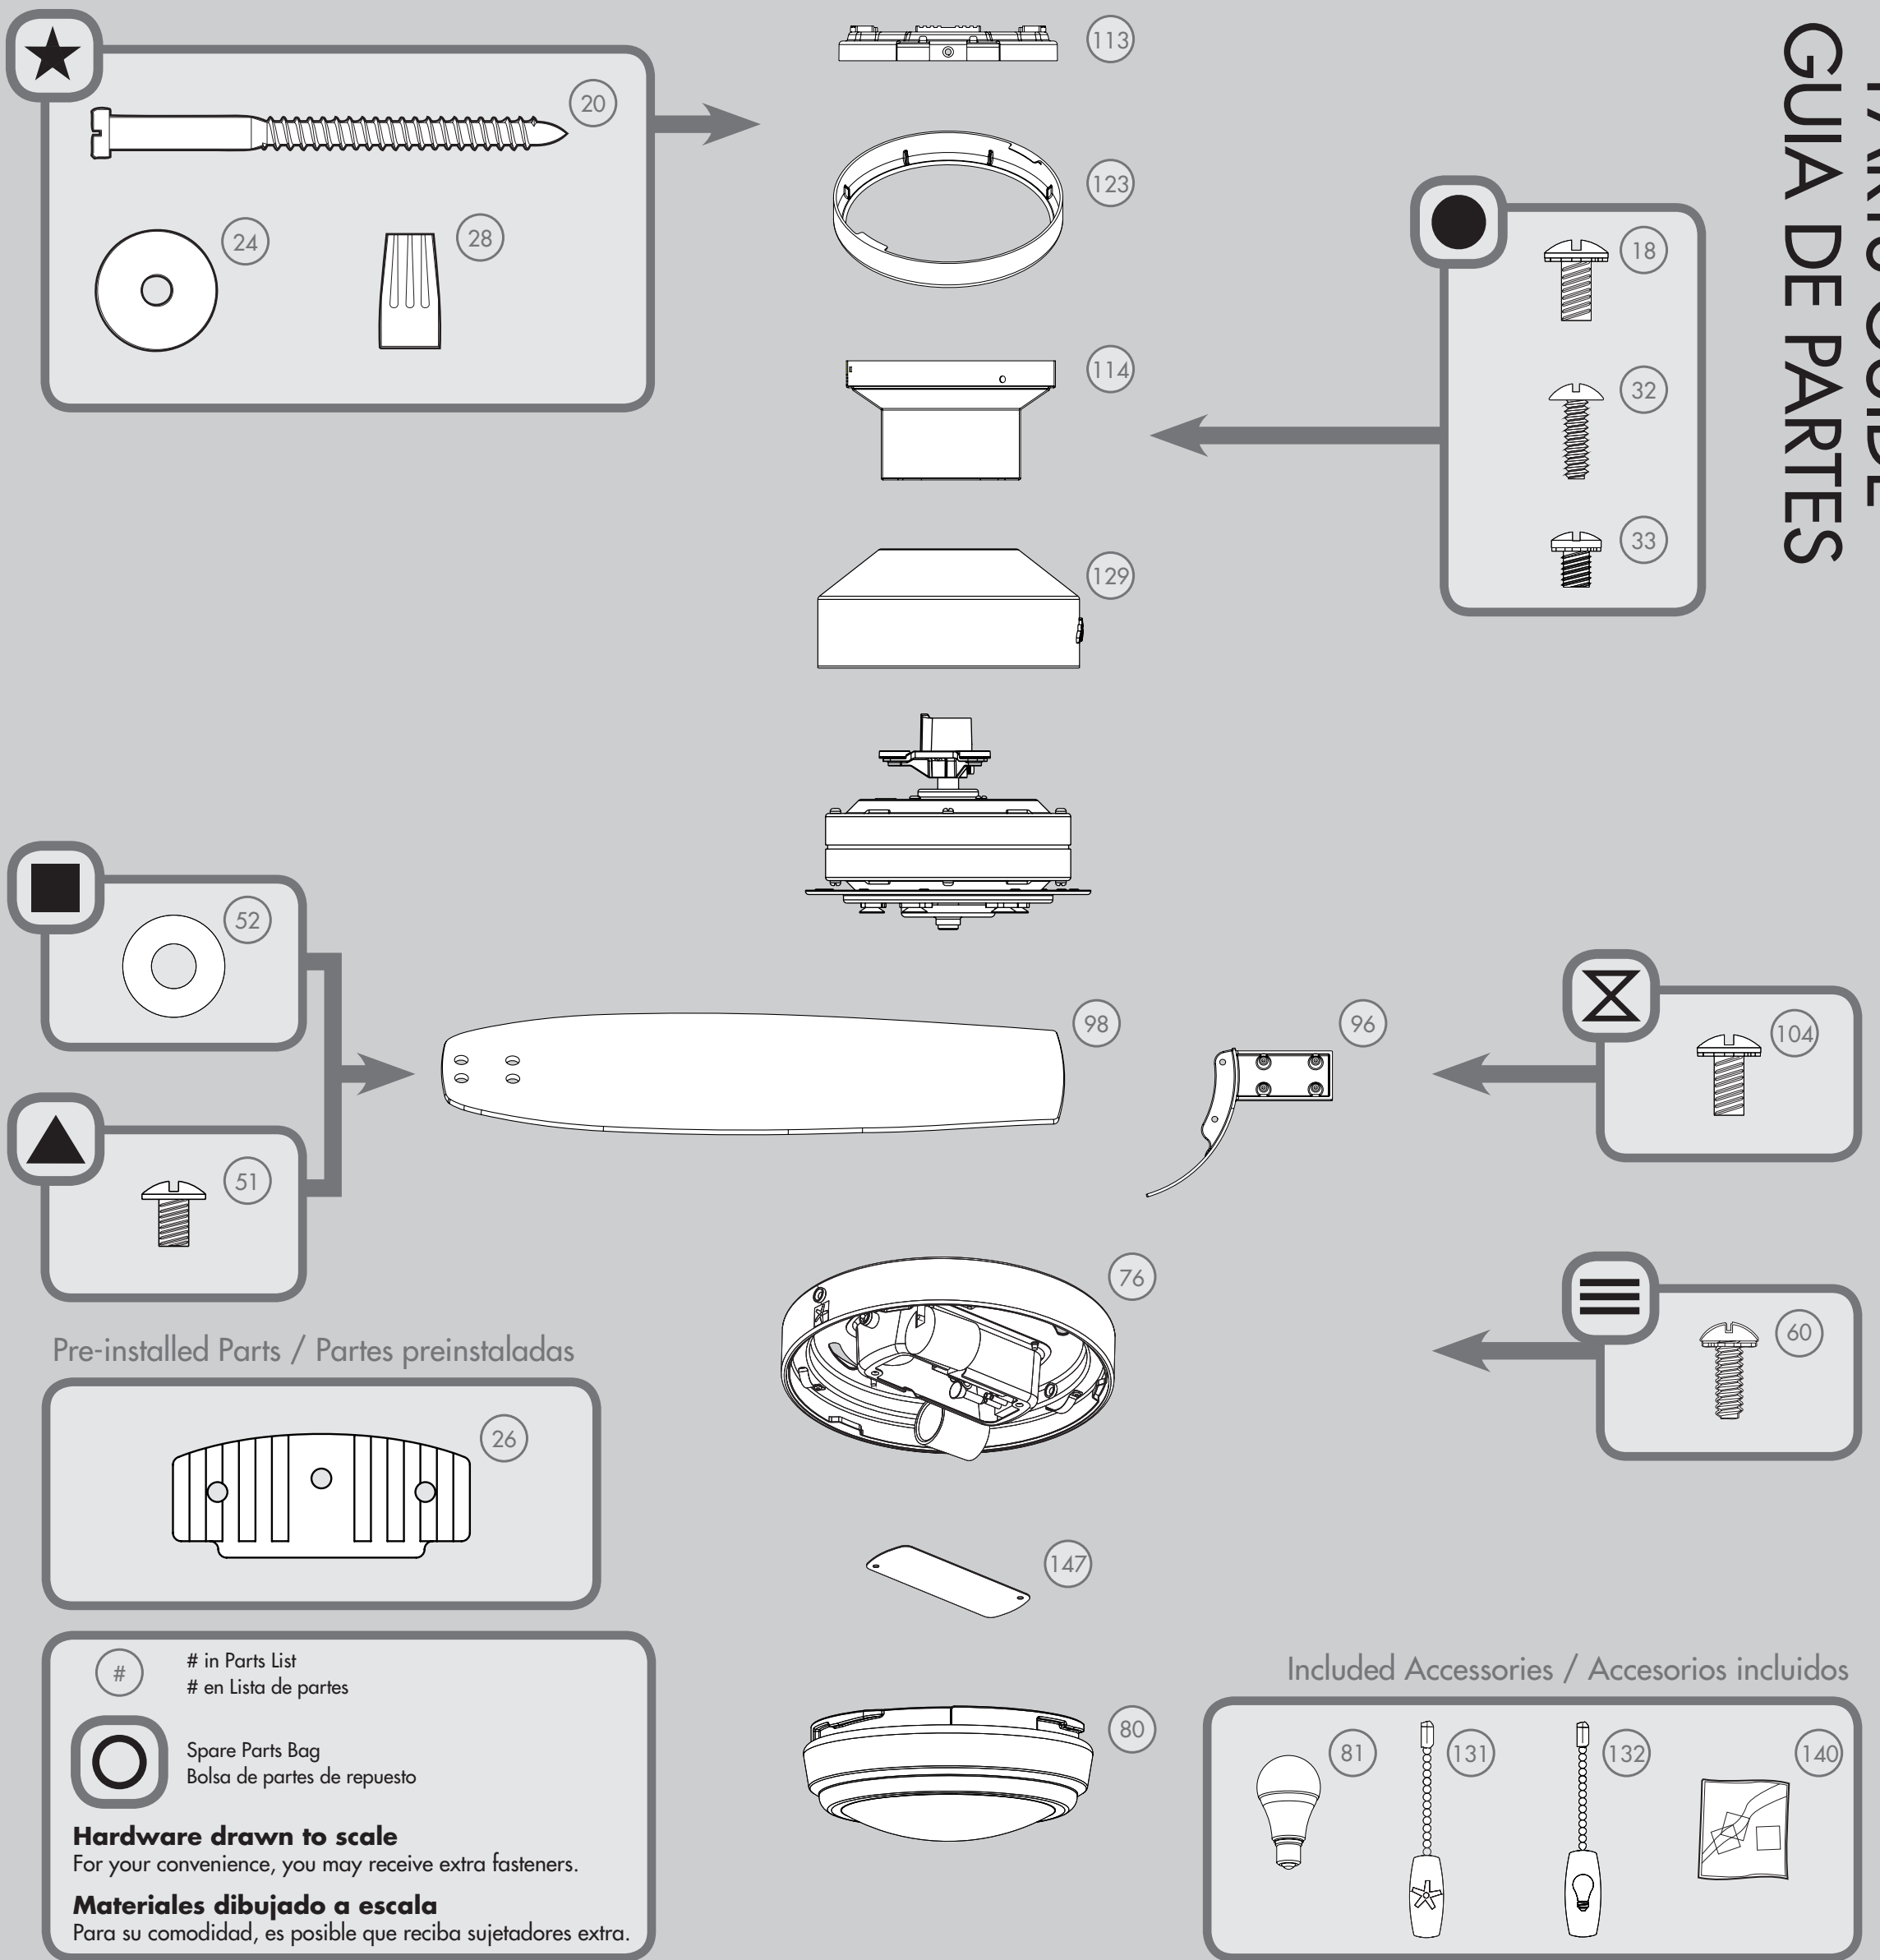

PARTS GUIDE GUIA DE PARTES

Parts List	MODEL #	59199	59186	59586	Lista de piezas	
	MODELO #	59199	59186	59586		
	DRAWING #	K6980-01	K6980-02	K6980-03		
	ESQUEMA #	K6980-01	K6980-02	K6980-03		
	Weight ±2 lbs	19.8 lbs (9.0 kg)	19.8 lbs (9.0 kg)	19.8 lbs (9.0 kg)		
	Peso ±2 lb	19.8 lbs (9.0 kg)	19.8 lbs (9.0 kg)	19.8 lbs (9.0 kg)		
	FINISH	Brushed Nickel	Fresh White	Matte Black		
FINISH	Níquel cepillado	Blanco fresco	Negro mate			
#	Item Name	Qty. / Cant.	Part# / No. de la pieza	Part# / No. de la pieza	Part# / No. de la pieza	Nombre del Item
18	Canopy Screw	3	K1809-05	K1809-05	K1809-05	Tornillo de la campana
20	Wood Screw 3"	2	K0081-01	K0081-01	K0081-01	Tornillo para madera de 3"
24	Flat Washer	2	K0082-01	K0082-01	K0082-01	Arandela plana
26	Mounting Isolator	4	74283-01	74283-01	74283-01	Aislador de montaje
32	Top Housing Screw	3	K0044-09	K0044-09	K0044-09	Tornillo de la tapa superior
33	Grounding Screw	1	K0062-17	K0062-17	K0062-17	Tornillo para aterrizar
50	Hardware Kit	1	K6980-00-860	K6980-00-861	K6980-00-862	Kit de materiales
28	Wire Connector	4				Conector de cable
51	Blade Assembly Screw	21				Tornillo de montaje de paleta
52	Blade Washer	21				Arandela de montaje de paleta
60	Light Kit Assembly Screw	5				Tornillo del conjunto del kit de luz
76	Light Kit Assembly	1	K4429-06	K4429-06	K4429-06	Conjunto del kit de luz
80	Globe/Shade	1	K2522-01-045	K2522-01-045	K2522-01-045	Pantalla
81	LED Bulb	2				Lámpara LED
96	Blade Iron Set	1	G1104-05	G1104-05	G1104-05	Juego de soporte de paletas
98	Blade Set	1	K5035-25-315	K5035-25-378	K5035-25-534	Juego de paletas
104	Blade Iron Armature Screw	11	K1809-05	K1809-05	K1809-05	Tornillo de montaje de soporte de paleta
113	Ceiling Plate	1	84839-02	84839-02	84839-02	Placa de techo
114	Canopy	1	G2492-03	G2492-03	G2492-03	Campana
123	Canopy Trim Ring	1	84512-01	84512-01	84512-01	Anillo de la moldura de campana
129	Top Housing	1	G2491-02	G2491-02	G2491-02	Tapa superior
131	Fan Pull Chain Pendant	1	K4541-03	K4541-03	K4541-03	Pendiente del tirador de cadena del ventilador
132	Light Pull Chain Pendant	1	K4542-03	K4542-03	K4542-03	Pendiente del tirador de cadena de luz
140	Balancing Kit	1	K0118-01	K0118-01	K0118-01	Kit de equilibrado
147	Switch Housing Plate	1	K4544-01	K4544-01	K4544-01	Placa de la caja del interruptor