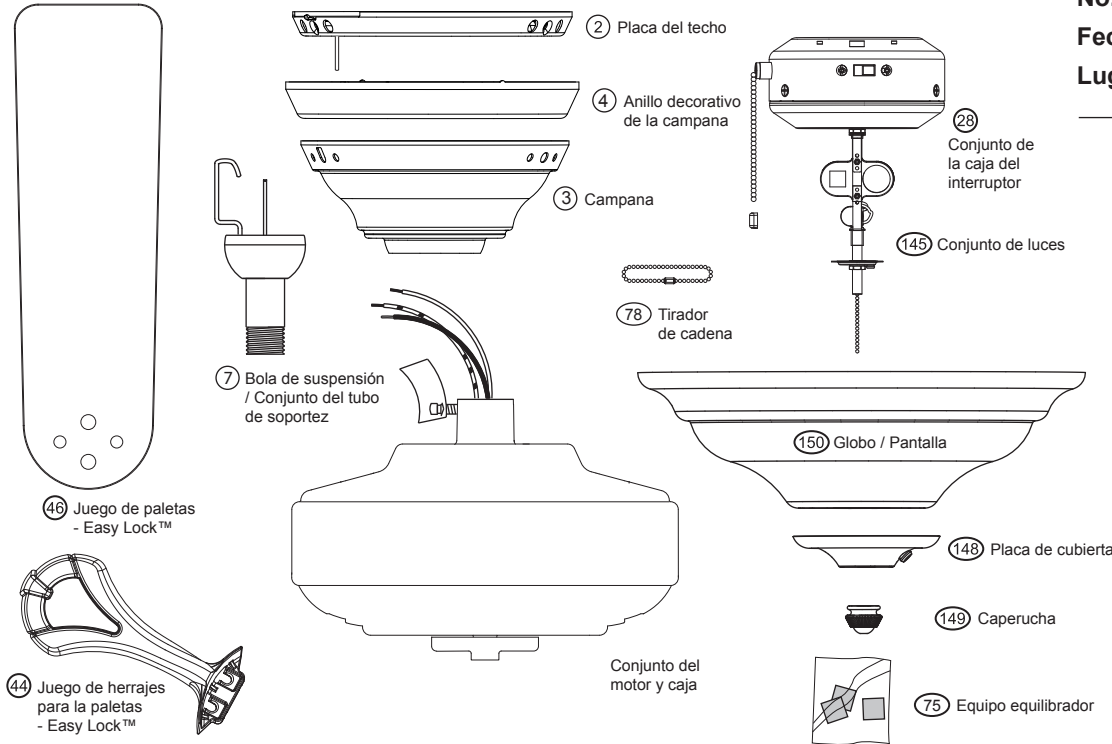

GUÍA DE PIEZAS

STOP

Use la Guía de Piezas de abajo para verificar que todas las piezas estén incluidas en la caja.

Si alguna pieza falta o está dañada, llame al teléfono 1-888-830-1326.

POR FAVOR NO DEVUELVA ESTE PRODUCTO A LA TIENDA DONDE LO COMPRÓ.

Antes de instalar su ventilador, anote la información siguiente para sus archivos y asistencia con la garantía.

Piezas del ventilador (no dibujadas a escala)