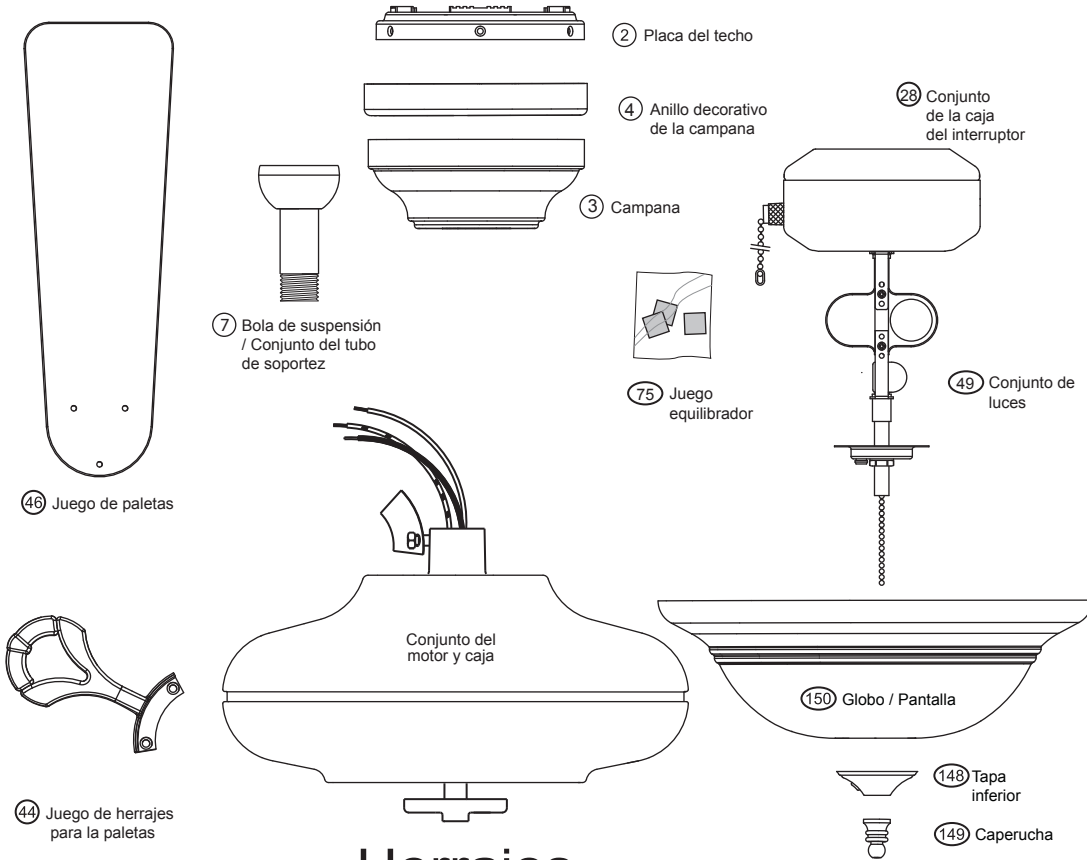

GUÍA DE PIEZAS

STOP

Use la Guía de Piezas de abajo para verificar que todas las piezas estn incluidas en la caja.

Si alguna pieza falta o est daada, llame al telefono 1-888-830-1326.

POR FAVOR NO DEVUELVA ESTE PRODUCTO A LA TIENDA DONDE LO COMPR.

Antes de instalar su ventilador, anote la informacin siguiente para sus archivos y asistencia con la garanta.

Piezas del ventilador (no dibujadas a escala)

Herrajes (dibujados a escala)