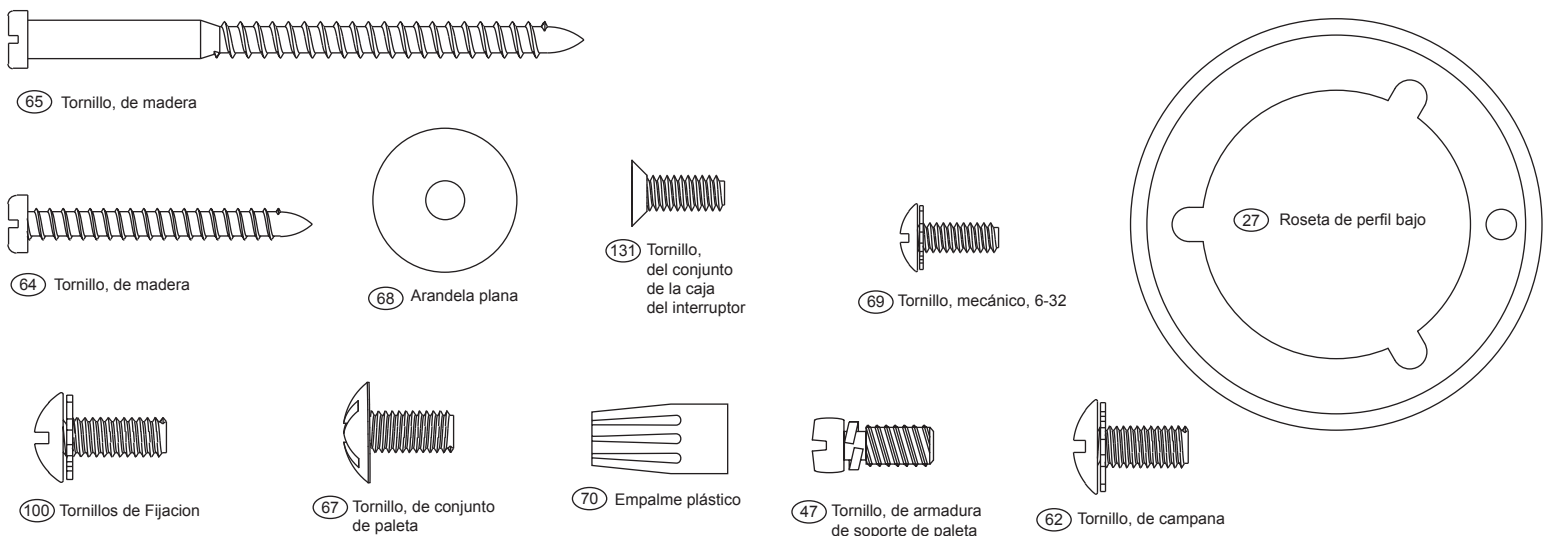

Nombre del modelo _____

No. de catalogo _____

No. de serie _____

Fecha de compra _____

Lugar donde se compr _____

Si alguna pieza falta o est rota:
Llame al telefono 1-888-830-1326

Si el ventilador no funciona:

1. Consulte la gua de localizacin de fallas en su manual de instrucciones.
2. Llame a su centro local de servicio.
3. Llame al telefono 901-248-2222 para obtener asistencia tcnica.

Para informaciones adicionales acerca de:

Productos Hunter • Localizacin de fallas
Localizacin de distribuidores
Localizacin de centros de servicio
Llame al telefono 1-800-448-6837
www.hunterfan.com

29 Cubierta de la caja del interruptor

41 Botn de la caja del interruptor

205 Terminales falsos, "Hembra"

206 Terminales falsos, "Macho"