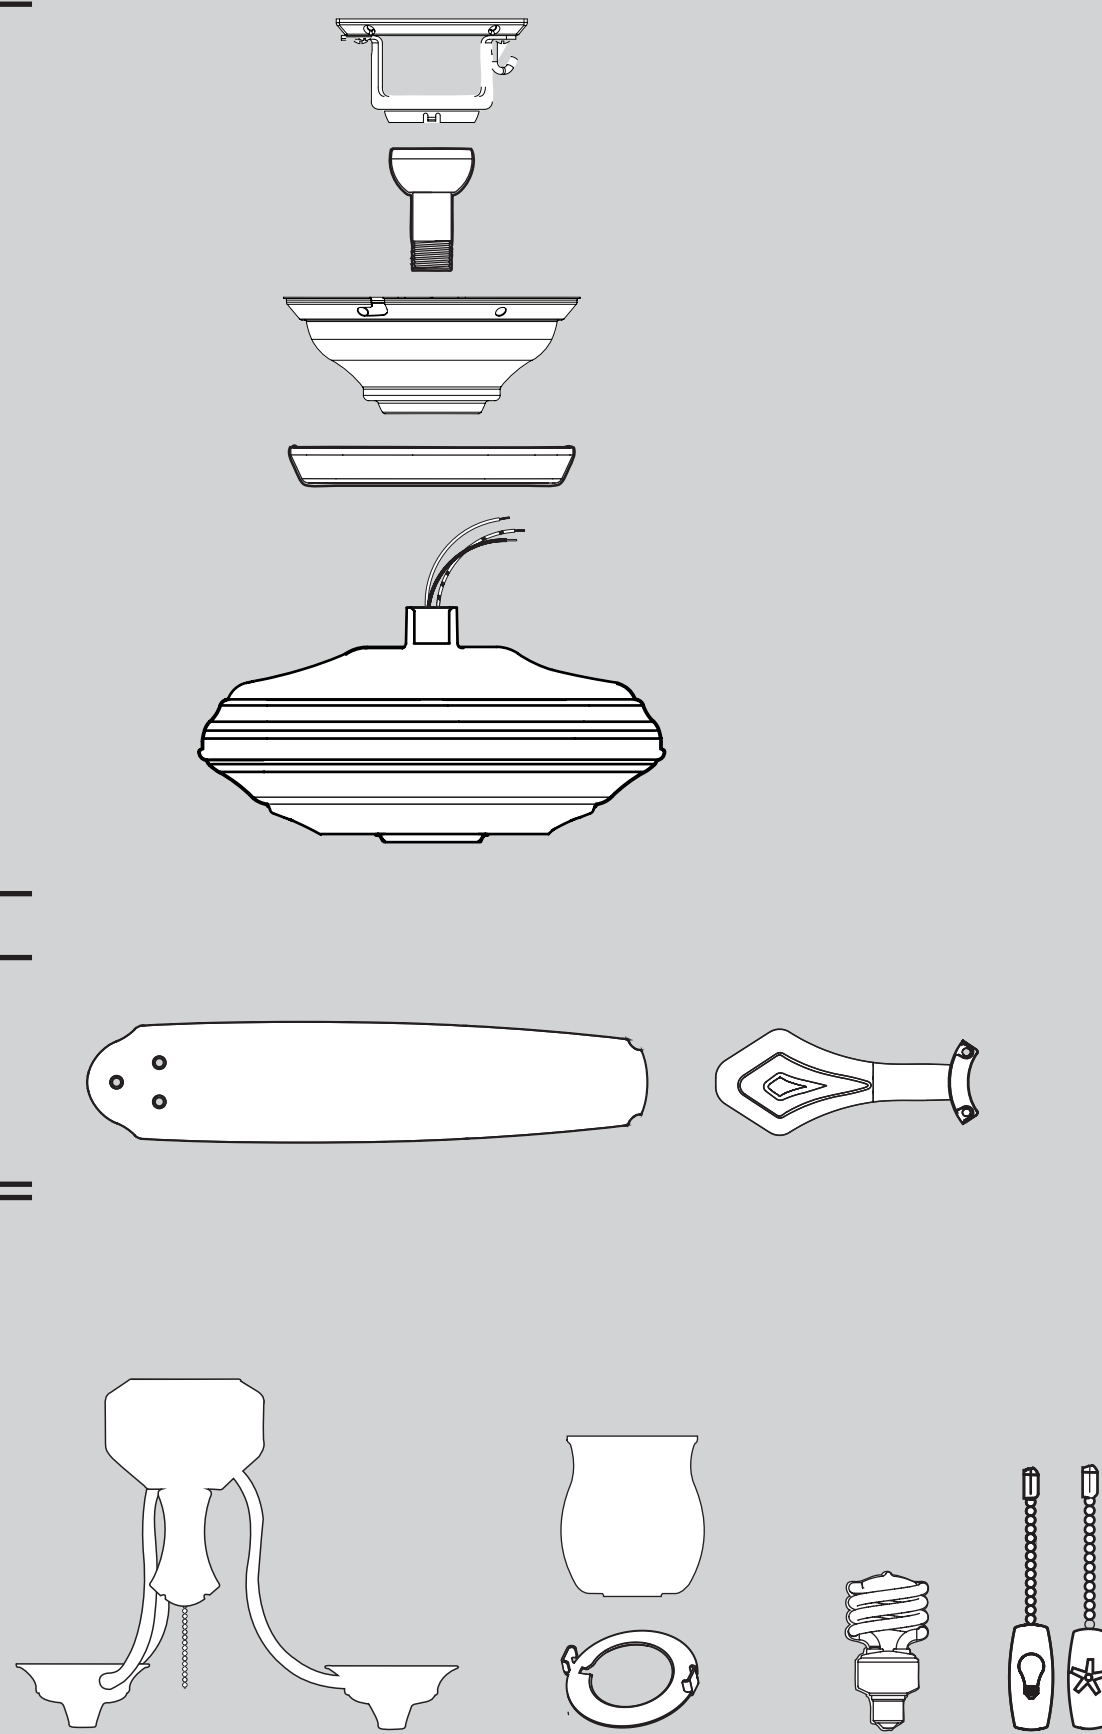

Aislador de montaje

Tornillo de armadura de soporte de paleta

Tornillo, de conjunto de paleta

Arandela de caucho de paleta

Kit de equilibrado

Empalme plástico

Tornillo, del conjunto de la caja del interruptor

Tornillo mecánico, 6-32

Piezas del ventilador

(no dibujadas a escala)

Conjunto del soporte de suspensión

de conjunto de paleta

Conjunto del interruptor

PARADA

GUÍA DE PIEZAS

Lista de piezas		
	No. del modelo	21325
	No. del dibujo de ensamblaje	98856-01
	Acabado	Siena Del Norte
Nombre del ítem	Cantidad	No. de la pieza
Kit del sistema de suspensión	1	96970-93
Placa de techo		
Campana		
Anillo de la moldura de campana		
Bola de suspensión / Conjunto de varilla		
Tornillo prisionero		
Roseta de perfil bajo		
Tornillo, de campana		
Tornillo, de madera		
Arandela, plana		
Aislador de montaje		
Tornillo, de roseta de perfil bajo		
Conjunto del kit de luz	1	98859-01
Juego de soporte de paletas	1	98718-05
Juego de paletas	1	G0253-68
Tornillo, de armadura de soporte de paleta	11	63755-05
Kit de materiales	1	98856-00-860
Arandela de caucho, de paleta		
Tornillo, de conjunto de paleta		
Tornillo, mecánico, 6-32		
Empalme plástico		
Tornillo, del conjunto de la caja del interruptor		
Kit de equilibrado	1	65666-01
Pendiente del tirador de cadena	1	G0090-01
Pendiente del tirador de cadena	1	G0091-01
Tirador de cadena	1	63756-56
Tirador de cadena	1	63756-57
Bombilla	3	66763-01
Tuerca del conjunto de la pantalla de vidrio	3	75990-01
Globo / Pantalla	3	88715-01