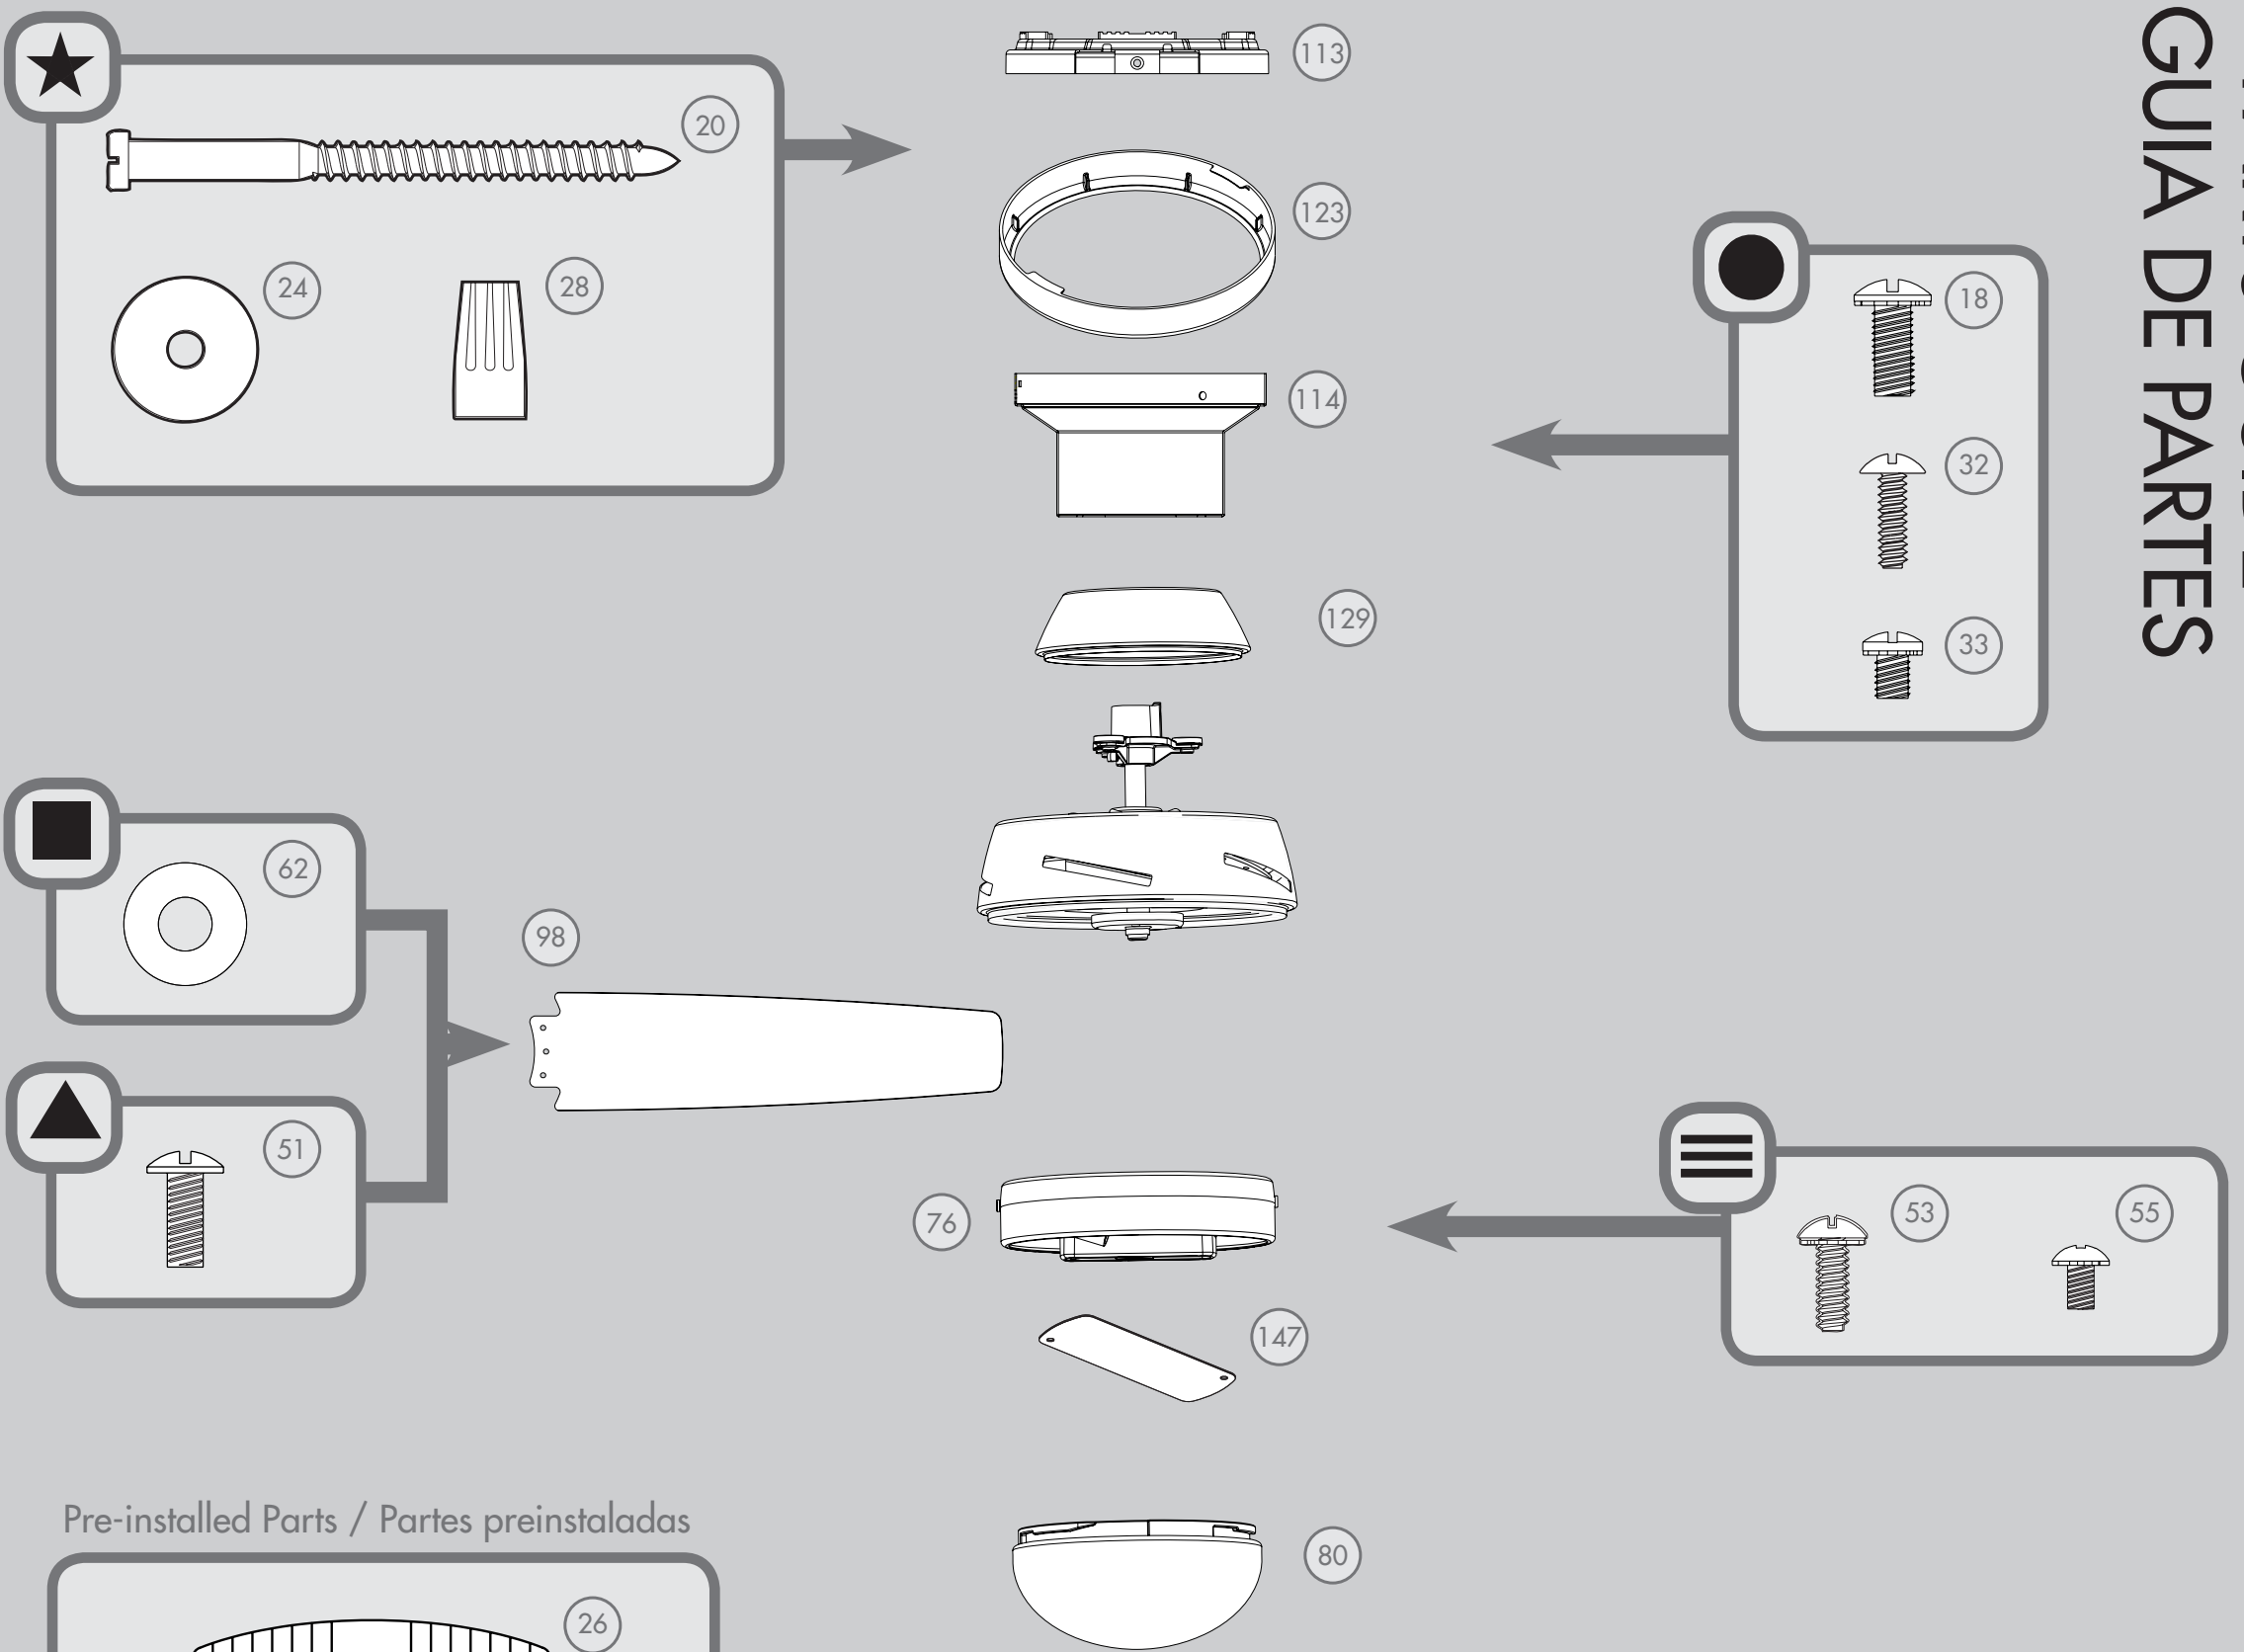

PARTS GUIDE GUIA DE PARTES

Pre-installed Parts / Partes preinstaladas

in Parts List
en Lista de partes

Spare Parts Bag
Bolsa de partes de repuesto

Hardware drawn to scale
For your convenience, you may receive extra fasteners.

Materiales dibujado a escala
Para su comodidad, es posible que reciba sujetadores extra.

Included Accessories / Accesorios incluidos

Parts List		MODEL #	59166	Lista de piezas	
		MODELO #			
		DRAWING #	K7302-01		
		ESQUEMA #			
		Weight ±2 lbs	18.9 lbs (8.6 kg)		
		Peso ±2 lb			
		FINISH	Brushed Nickel		
		FINISH	Níquel cepillado		
#	Item Name	Qty. / Cant.	Part# / No. de la pieza	Nombre del Item	
18	Canopy Screw	3	K1809-01	Tornillo de la campana	
20	Wood Screw 3"	2	K0081-01	Tornillo para madera de 3"	
24	Flat Washer	2	K0082-01	Arandela plana	
26	Mounting Isolator	4	74283-01	Aislador de montaje	
32	Top Housing Screw	3	K0044-09	Tornillo de la tapa superior	
33	Grounding Screw	1	K0062-17	Tornillo para aterrizar	
50	Hardware Kit	1	K7302-00-860	Kit de materiales	
28	Wire Connector	4		Conector de cable	
51	Blade Assembly Screw	16		Tornillo de montaje de paleta	
53	Machine Screw 6-32	3		Tornillo mecánico 6-32	
55	Switch Housing Assembly Screw	2		Tornillo de montaje de la caja del interruptor	
62	Flat Washer	16		Arandela plana	
76	Light Kit Assembly	1	K5981-01	Conjunto del kit de luz	
80	Globe/Shade	1	K5531-01-045	Pantalla	
81	LED Bulb	2	K4870-03	Lámpara LED	
98	Blade Set	1	K7301-05-337	Juego de paletas	
113	Ceiling Plate	1	84839-02	Placa de techo	
114	Canopy	1	G2492-01	Campana	
123	Canopy Trim Ring	1	84512-01	Anillo de la moldura de campana	
129	Top Housing	1	K5527-01	Tapa superior	
131	Fan Pull Chain Pendant	1	K0143-03	Pendiente del tirador de cadena del ventilador	
132	Light Pull Chain Pendant	1	K0144-03	Pendiente del tirador de cadena de luz	
140	Balancing Kit	1	K0118-01	Kit de equilibrado	
147	Switch Housing Plate	1	K4544-01	Placa de la caja del interruptor	
148	Top Housing Screw	3	K0044-03	Tornillo de la tapa superior	