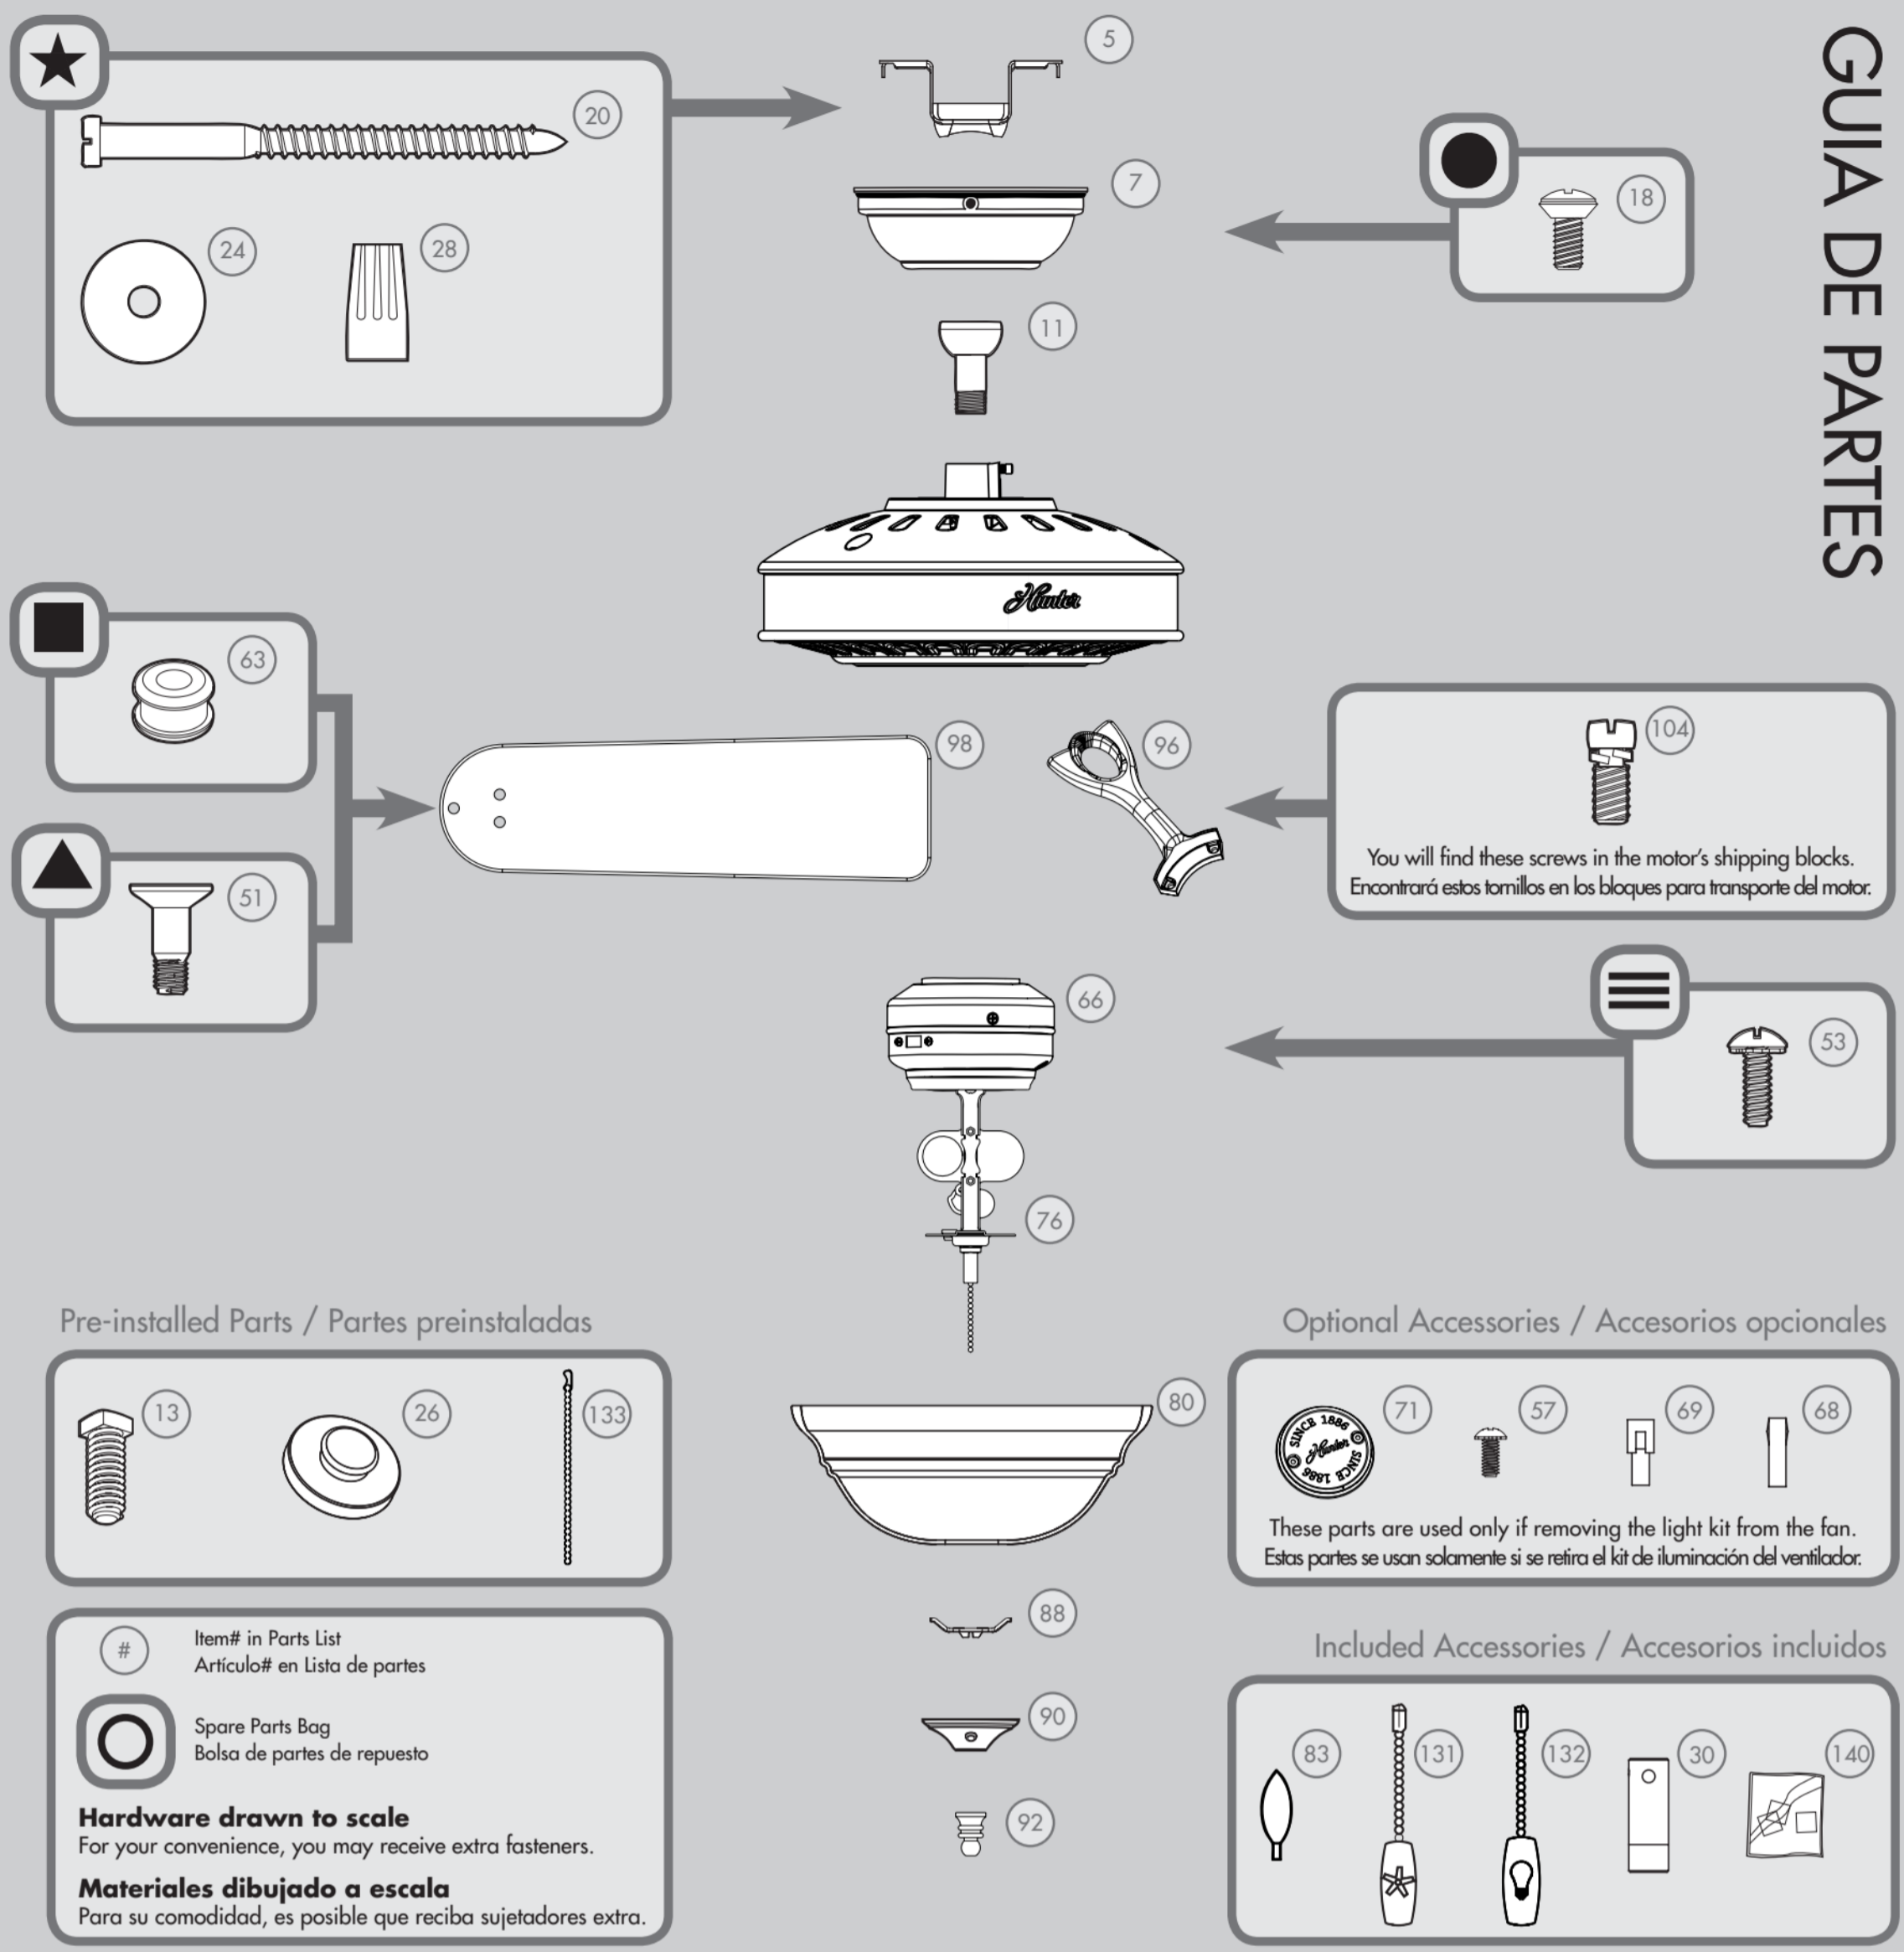

PARTS GUIDE GUIA DE PARTES

You will find these screws in the motor's shipping blocks.
Encontrará estos tornillos en los bloques para transporte del motor.

Pre-installed Parts / Partes preinstaladas

Optional Accessories / Accesorios opcionales

Item# in Parts List
Artículo# en Lista de partes

Spare Parts Bag
Bolsa de partes de repuesto

Hardware drawn to scale
For your convenience, you may receive extra fasteners.

Materiales dibujado a escala
Para su comodidad, es posible que reciba sujetadores extra.