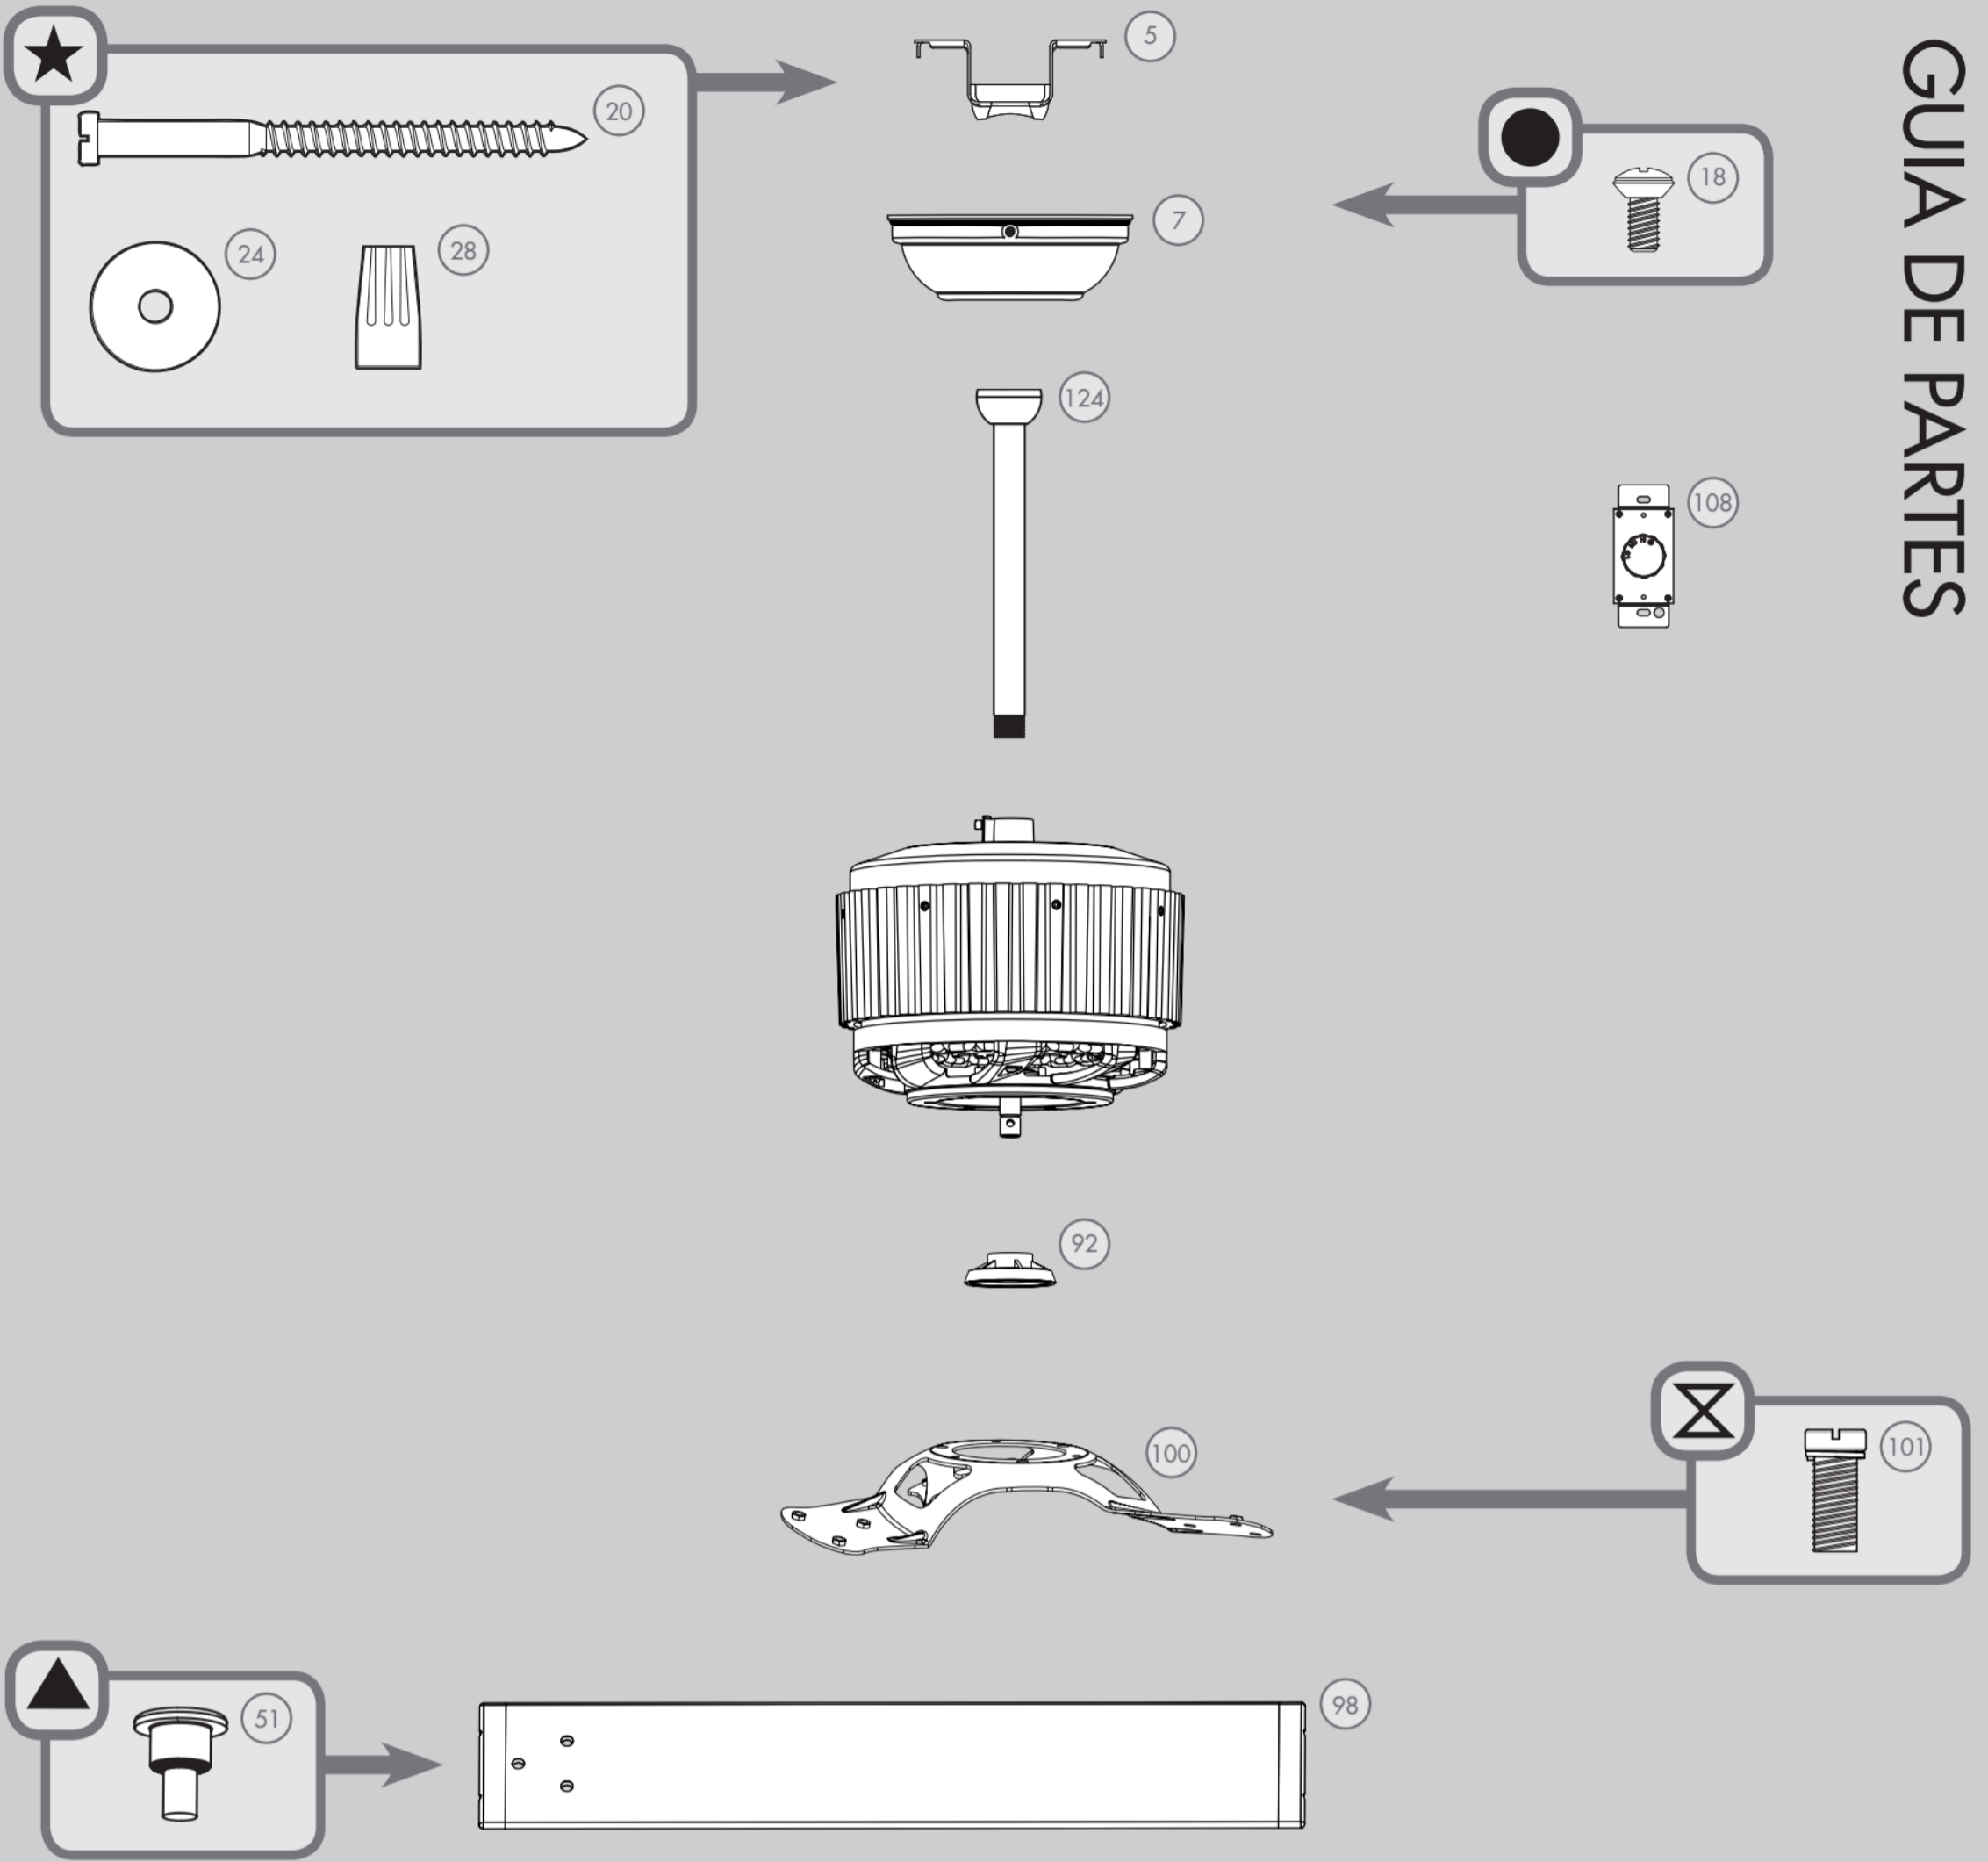

# PARTS GUIDE GUIA DE PARTES

# # in Parts List  
# en Lista de partes

 Spare Parts Bag  
Bolsa de partes de repuesto

**Hardware drawn to scale**  
For your convenience, you may receive extra fasteners.

**Materiales dibujado a escala**  
Para su comodidad, es posible que reciba sujetadores extra.

Pre-installed Parts / Partes preinstaladas

Parts List		MODEL #	59134	59136	Lista de piezas
		MODELO #			
Weight ±2 lbs		DRAWING #	K3757-01	K3757-02	Nombre del Item
		ESQUEMA #			
FINISH		Weight ±2 lbs	42.4 lbs (19.2 kg)	42.4 lbs (19.2 kg)	Nombre del Item
		Peso ±2 lb			
FINISH		FINISH	Fresh White	Matte Black	Nombre del Item
		FINISH	Blanco fresco	Negro mate	
#	Item Name	Qty. / Cant.	Part# / No. de la pieza	Part# / No. de la pieza	Nombre del Item
1	Hanging System Kit	1	K0319-02	K0319-02	Kit del sistema de suspensión
5	Ceiling Bracket	1			Soporte de techo
7	Canopy	1			Campana
18	Canopy Screw	3			Tornillo de la campana
20	Wood Screw 3"	2			Tornillo para madera de 3"
24	Flat Washer	2			Arandela plana
26	Mounting Isolator	4			Aislador de montaje
28	Wire Connector	4			Conector de cable
50	Hardware Kit	1	K3757-00-860	K3757-00-861	Kit de materiales
51	Blade Assembly Screw	19			Tornillo de montaje de paleta
56	Setscrew	1			Tornillo de fijación
92	Finial	1	K3772-01	K3772-01	Cubierta ornamental
98	Blade Set	1	K3793-26-W38	K3793-26-W40	Juego de paletas
100	Blade Ring	2	K2987-01	K2987-01	Anillo de paleta
101	Blade Ring Screw	7	K0064-06	K0064-06	Tornillo de anillo de paleta
108	Wall Control Assembly	1	G2071-02	G2071-02	Control de pared
124	Downrod Assembly	1	K0071-45	K0071-45	Conjunto de varilla