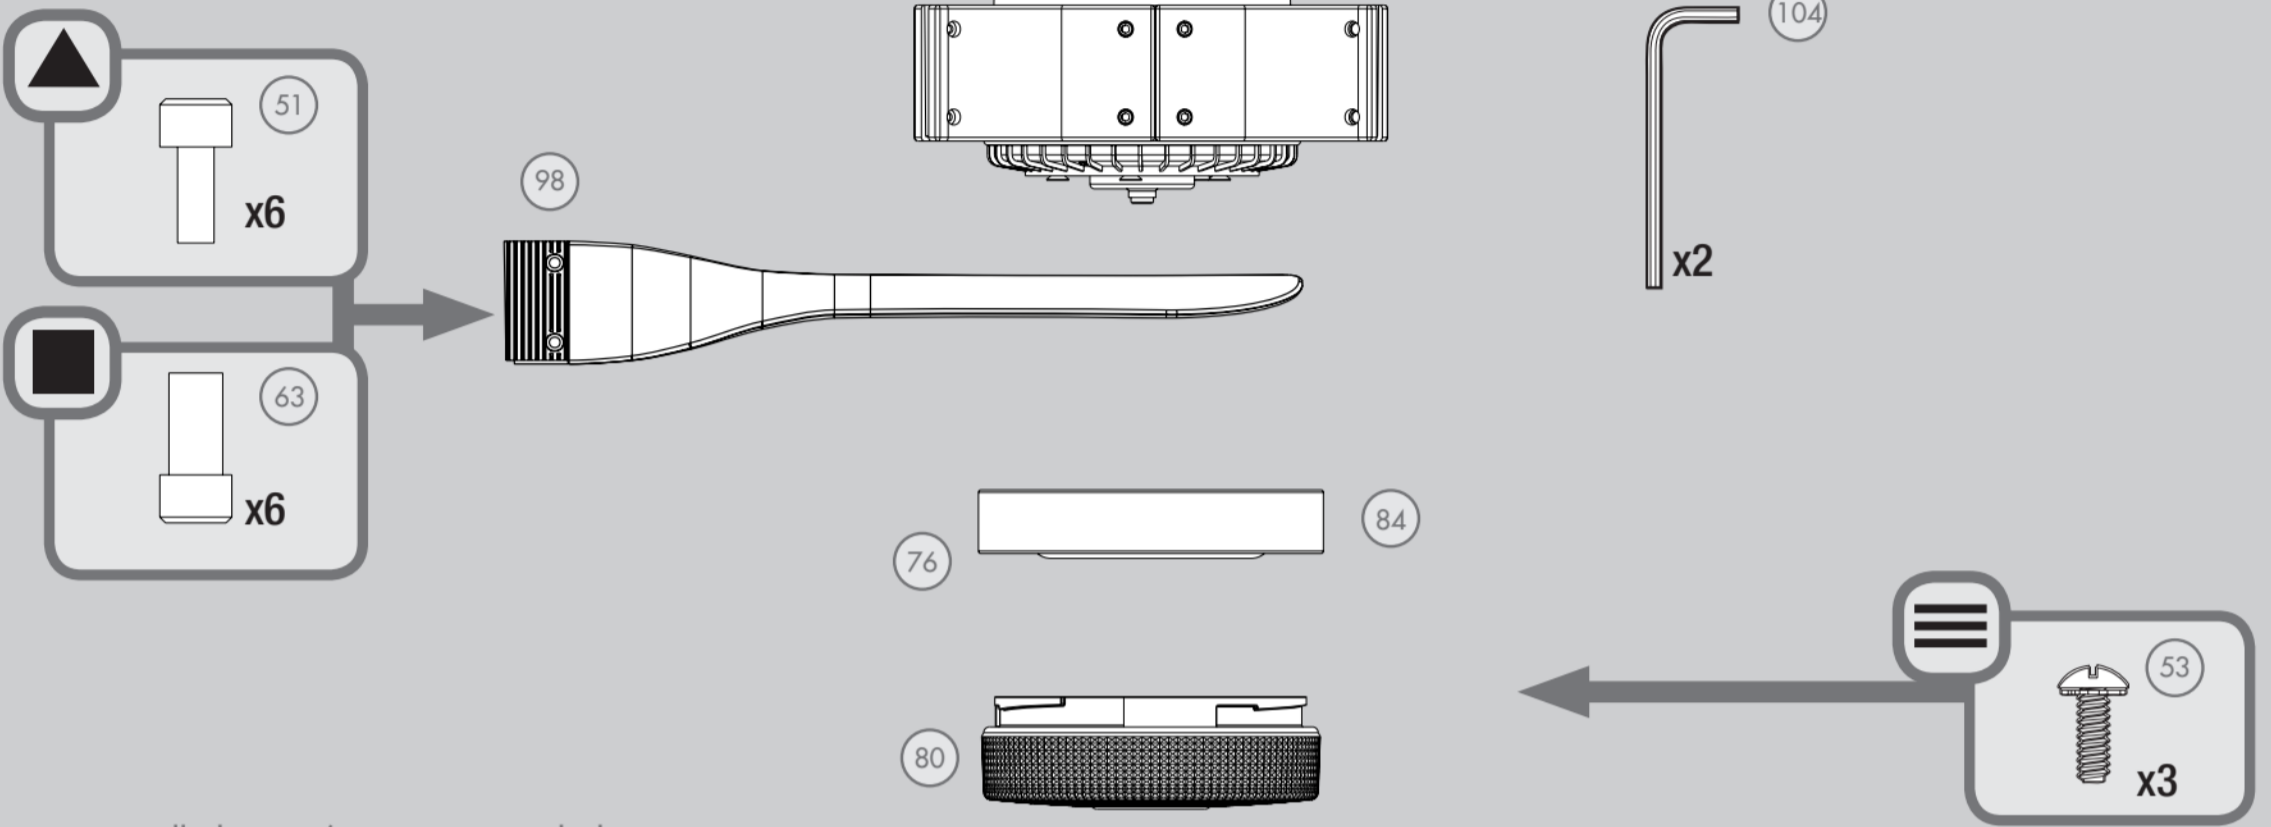

PARTS GUIDE GUIA DE PARTES

Pre-installed Parts / Partes preinstaladas

Included Accessories / Accesorios incluidos

in Parts List
en Lista de partes

 Spare Parts Bag
Bolsa de partes de repuesto

Hardware drawn to scale
For your convenience, you may receive extra fasteners.

Materiales dibujado a escala
Para su comodidad, es posible que reciba sujetadores extra.

Parts List		MODEL #	59226	Lista de piezas	
		MODELO #			
		DRAWING #	K6060-01 <th colspan="2"></th>		
		ESQUEMA #			
		Weight ±2 lbs	21.3 lbs (9.7 kg)		
		Peso ±2 lb			
		FINISH	Noble Bronze		
		FINISH	Bronce noble		
#	Item Name	Qty. / Cant.	Part# / No. de la pieza	Nombre del Item	
1	Hanging System Kit	1	K5265-01	Kit del sistema de suspensión	
5	Ceiling Bracket	1		Soporte de techo	
7	Canopy	1		Campana	
11	Downrod Assembly	1		Conjunto de varilla	
13	Setscrew	1		Tornillo de fijación	
18	Canopy Screw	3		Tornillo de la campana	
20	Wood Screw 3"	2		Tornillo para madera de 3"	
24	Flat Washer	2		Arandela plana	
26	Mounting Isolator	4		Aislador de montaje	
28	Wire Connector	4		Conector de cable	
50	Hardware Kit	1	K6060-00-860	Kit de materiales	
51	Blade Assembly Screw	7		Tornillo de montaje de paleta	
53	Machine Screw 6-32	3		Tornillo mecánico 6-32	
63	Blade Nut	7		Tuerca de paleta	
76	Light Kit Assembly	1	K5355-01	Conjunto del kit de luz	
80	Globe/Shade	1	K5049-01-147	Pantalla	
84	LED Assembly	1	K5176-01	Montaje de lámpara LED	
98	Blade Set	1	K5055-03-240	Juego de paletas	
104	Allen Wrench	2	77115-03	Llave Allen	
108	Remote Control Transmitter	1	K5580-01	Transmisor del control remoto	
110	Remote Control Cradle	1	K5589-01	Soporte de control remoto	
140	Balancing Kit	1	K0118-01	Kit de equilibrado	