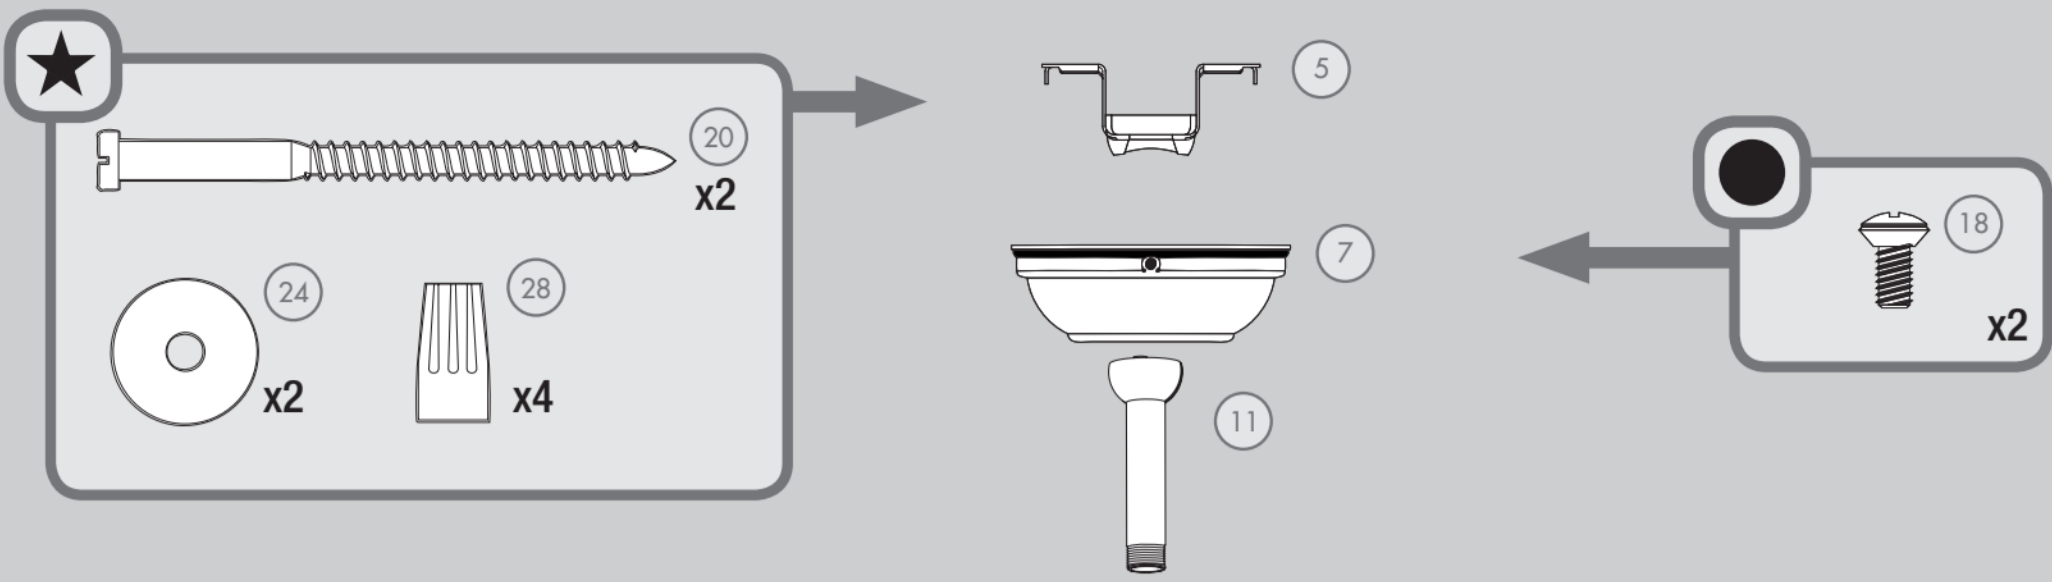

PARTS GUIDE GUIA DE PARTES

Pre-installed Parts / Partes preinstaladas

Included Accessories / Accesorios incluidos

in Parts List
en Lista de partes

 Spare Parts Bag
Bolsa de partes de repuesto

Hardware drawn to scale
For your convenience, you may receive extra fasteners.

Materiales dibujado a escala
Para su comodidad, es posible que reciba sujetadores extra.

Parts List		MODEL #	59226	Lista de piezas	
		MODELO #			
		DRAWING #	K6060-01 <th colspan="2"></th>		
		ESQUEMA #			
		Weight ±2 lbs	21.3 lbs (9.7 kg)		
		Peso ±2 lb			
		FINISH	Noble Bronze		
		FINISH	Bronce noble		
#	Item Name	Qty. / Cant.	Part# / No. de la pieza	Nombre del Item	
1	Hanging System Kit	1	K5265-01	Kit del sistema de suspensión	
5	Ceiling Bracket	1		Soporte de techo	
7	Canopy	1		Campana	
11	Downrod Assembly	1		Conjunto de varilla	
13	Setscrew	1		Tornillo de fijación	
18	Canopy Screw	3		Tornillo de la campana	
20	Wood Screw 3"	2		Tornillo para madera de 3"	
24	Flat Washer	2		Arandela plana	
26	Mounting Isolator	4		Aislador de montaje	
28	Wire Connector	4		Conector de cable	
50	Hardware Kit	1	K6060-00-860	Kit de materiales	
51	Blade Assembly Screw	7		Tornillo de montaje de paleta	
53	Machine Screw 6-32	3		Tornillo mecánico 6-32	
63	Blade Nut	7		Tuerca de paleta	
76	Light Kit Assembly	1	K5355-01	Conjunto del kit de luz	
80	Globe/Shade	1	K5049-01-147	Pantalla	
84	LED Assembly	1	K5176-01	Montaje de lámpara LED	
98	Blade Set	1	K5055-03-240	Juego de paletas	
104	Allen Wrench	2	77115-03	Llave Allen	
108	Remote Control Transmitter	1	K5580-01	Transmisor del control remoto	
110	Remote Control Cradle	1	K5589-01	Soporte de control remoto	
140	Balancing Kit	1	K0118-01	Kit de equilibrado	