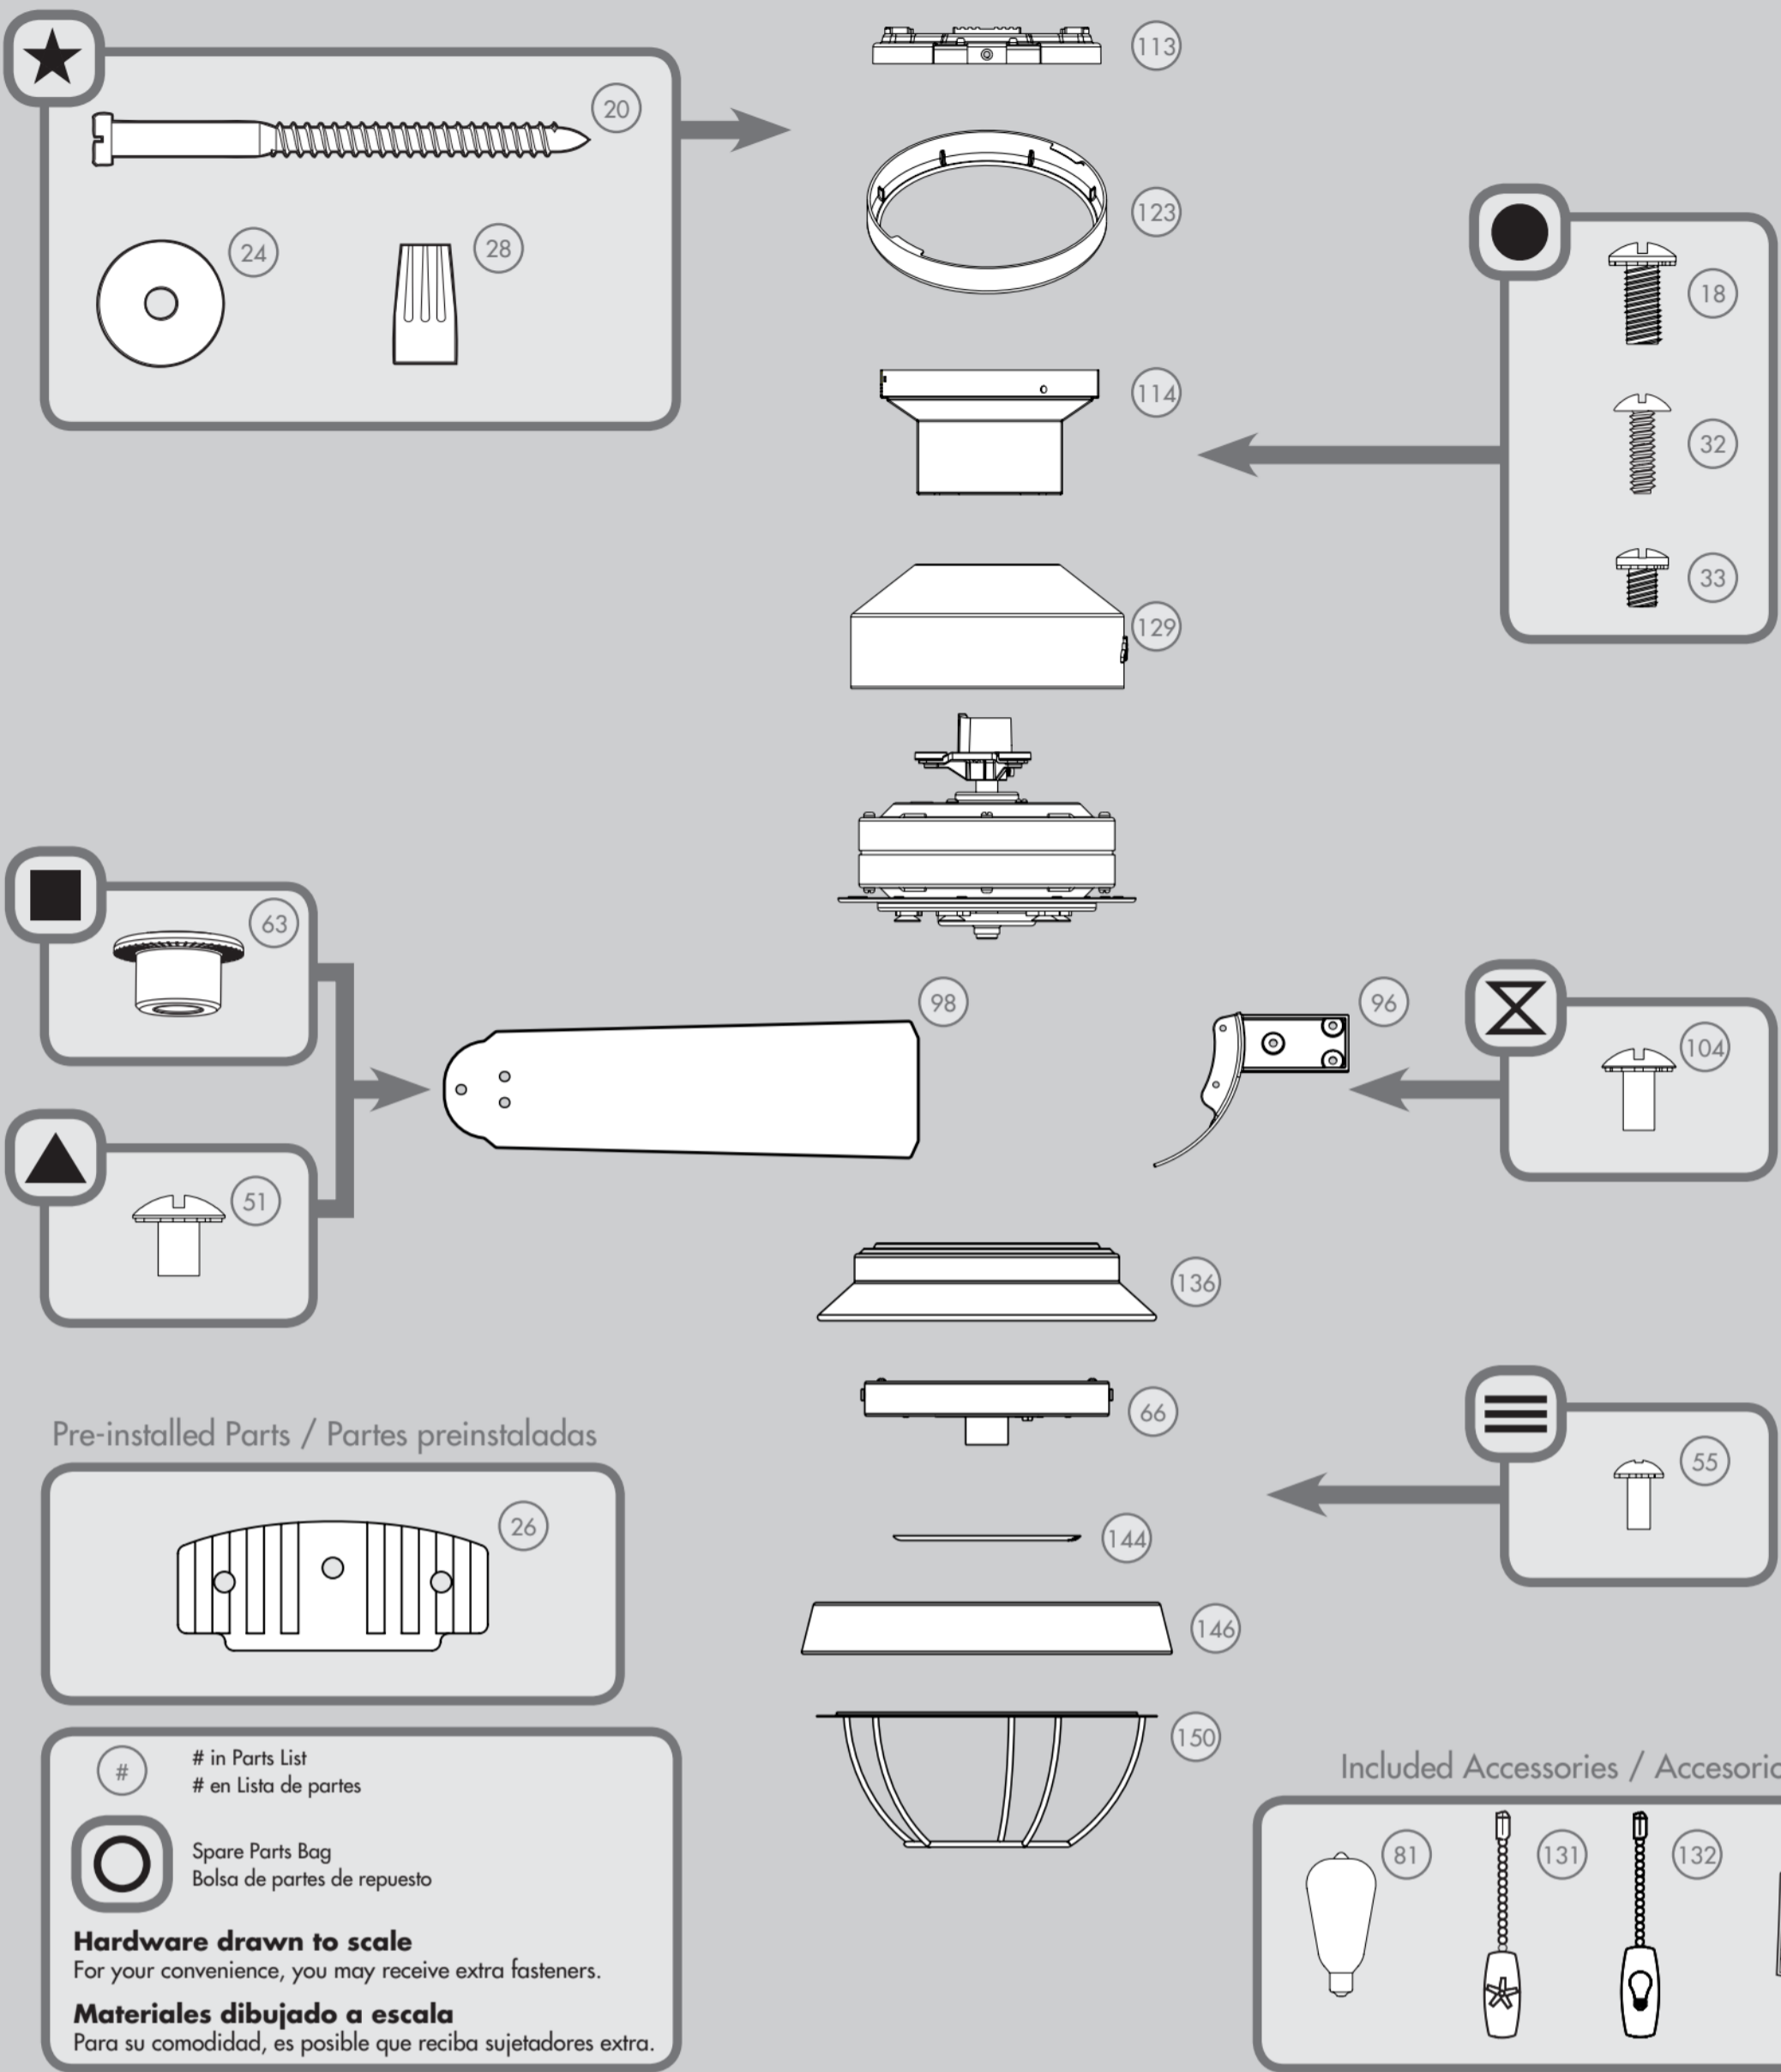

PARTS GUIDE GUIA DE PARTES

Pre-installed Parts / Partes preinstaladas

Included Accessories / Accesorios incluidos

in Parts List
en Lista de partes

Spare Parts Bag
Bolsa de partes de repuesto

Hardware drawn to scale
For your convenience, you may receive extra fasteners.

Materiales dibujado a escala
Para su comodidad, es posible que reciba sujetadores extra.

Parts List		MODEL #	MODELO #	59190	Lista de piezas
		DRAWING #	ESQUEMA #	K7006-01	
		Weight ±2 lbs	Peso ±2 lb	20.9 lbs (9.5 kg)	
		FINISH	FINISH	Cheyenne Bronze Bronce Cheyenne	
#	Item Name	Qty. / Cant.	Part# / No. de la pieza	Nombre del Item	
18	Canopy Screw	3	74510-24	Tornillo de la campana	
20	Wood Screw 3"	2	K0081-01	Tornillo para madera de 3"	
24	Flat Washer	2	K0082-01	Arandela plana	
26	Mounting Isolator	4	74283-01	Aislador de montaje	
32	Top Housing Screw	3	K0044-09	Tornillo de la tapa superior	
33	Grounding Screw	1	K0062-18	Tornillo para aterrizar	
50	Hardware Kit	1	K7006-00-860	Kit de materiales	
28	Wire Connector	4		Conector de cable	
51	Blade Assembly Screw	16		Tornillo de montaje de paleta	
55	Switch Housing Assembly Screw	11		Tornillo de montaje de la caja del interruptor	
63	Blade Nut	16		Tuerca de paleta	
66	Switch Housing Assembly	1	K3649-01	Montaje de la caja de interruptor	
81	LED Bulb	1	K5636-01	Bombilla LED	
96	Blade Iron Set	1	G2490-05	Juego de soporte de paletas	
98	Blade Set	1	K3605-25-285	Juego de paletas	
104	Blade Iron Armature Screw	11	74510-22	Tornillo de montaje de soporte de paleta	
113	Ceiling Plate	1	84839-05	Placa de techo	
114	Canopy	1	G2492-01	Campana	
123	Canopy Trim Ring	1	84512-01	Anillo de la moldura de campana	
129	Top Housing	1	G2491-01	Tapa superior	
131	Fan Pull Chain Pendant	1	K0143-04	Pendiente del tirador de cadena del ventilador	
132	Light Pull Chain Pendant	1	K0144-04	Pendiente del tirador de cadena de luz	
136	Upper Switch Housing	1	K3651-01	Caja superior del interruptor	
140	Balancing Kit	1	K0118-01	Kit de equilibrado	
144	Cover Plate	1	G2578-01	Placa para cubrir	
146	Light Kit Hood	1	K3607-01	Capucha de conjunto de luz	
150	Wire Basket	1	K3654-01	Canasta de alambre